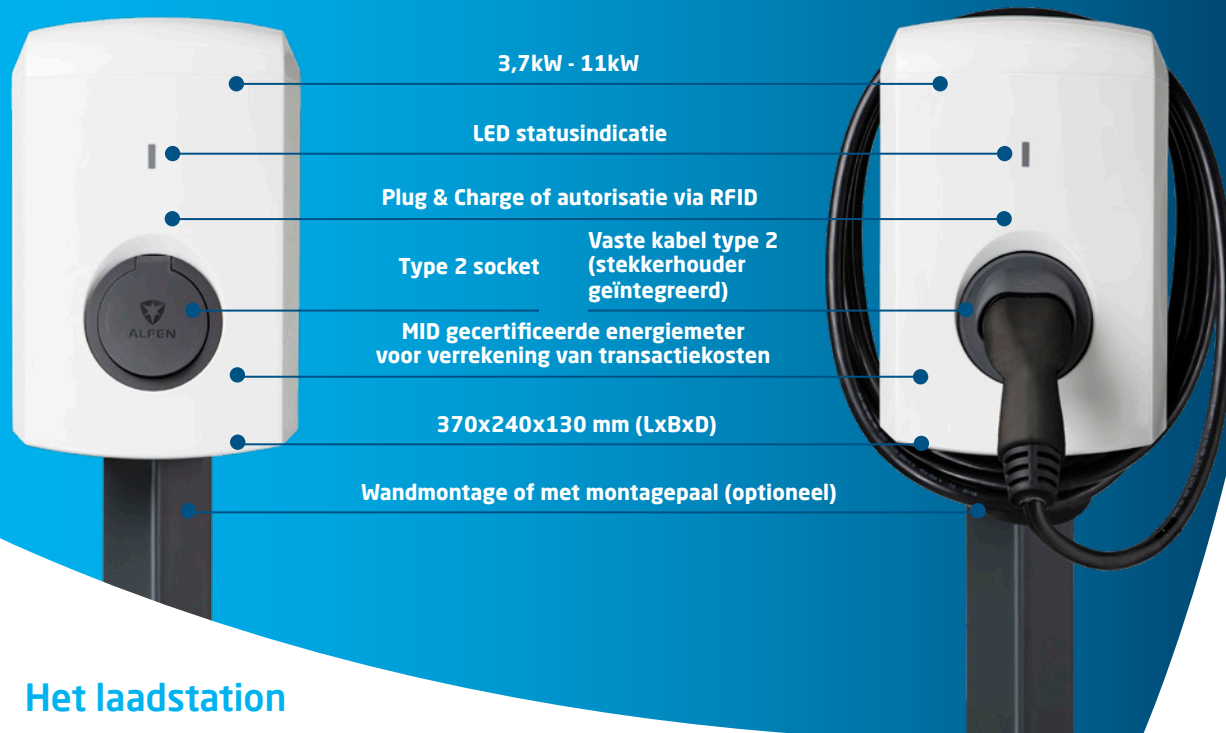

Eve Single S-line

Een slim, compact en betaalbaar laadstation voor thuis

De Alfen Eve Single S-line is speciaal ontworpen voor thuisgebruik en biedt de voordelen van slim laden tegen een betaalbare prijs. Dit 3,7kW - 11kW laadstation is uitgevoerd in een compacte polycarbonaat behuizing en daardoor lichtgewicht en duurzaam. Het laadstation kan zowel aan de muur als op een montagepaal gemonteerd worden. Wanneer voorzien van een vaste kabel wordt de Eve Single S-line geleverd met een geïntegreerde stekkerhouder.

Het laadstation is ontworpen voor de thuisomgeving en biedt daarom Plug & Charge laden met LED statusindicaties om de laadstatus weer te geven. Gebruikers kunnen hun laadgegevens via ieder internet-verbonden apparaat inzien.

Wie de duur van een laadsessie wil verkorten, kan kiezen voor de 3-fase uitvoering van de Eve Single S-line. Het maximale laadvermogen wordt hierbij verhoogd naar 11kW waarmee sneller geladen kan worden.

Eve Single S-line

Het laadstation

Slimme functionaliteiten voor een scherpe prijs

De Eve Single S-line is een slim product dat via het internet verbonden is. Het communiceert met, en ontvangt commando's van, andere slimme oplossingen gebaseerd op open standaarden en open protocollen.